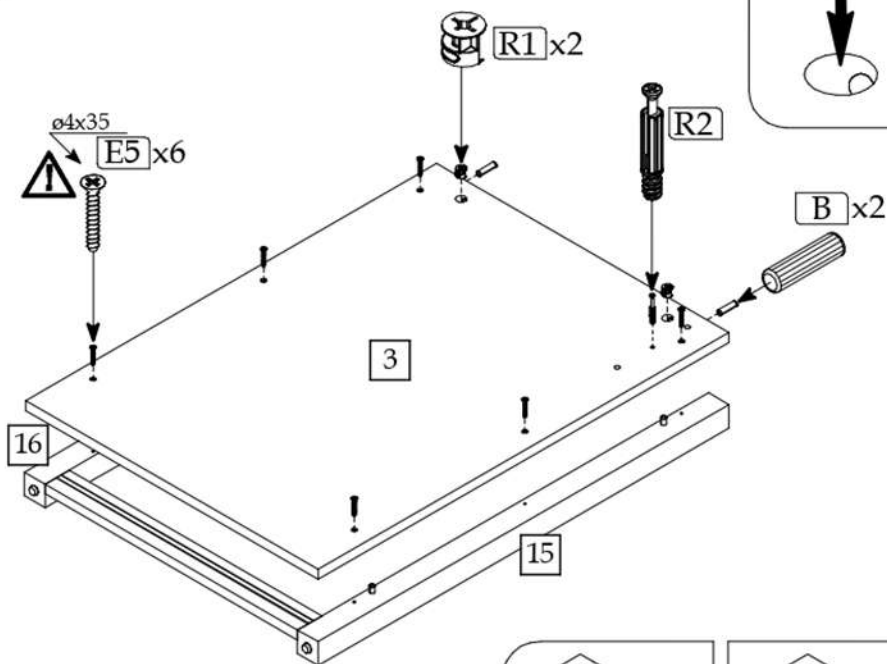

# HELIO 1D1S 120

	ROZMER				KÓD	BALENIE
1	1200	550	16	1	1001_16mm	1/1
2	378	542	16	1	1043	1/1
3	761	542	16	1	1024	1/1
4	761	544	16	1	1042	1/1
5	722	522	16	1	1041	1/1
6	704	190	16	1	1025	1/1
7	362	503	16	1	N/A	1/1
8	372	536	16	1	1051	1/1

9	372	176	16	1	1052	1/1
10	350	140	16	1	1053	1/1
11	304	139	16	1	1054	1/1
12	350	140	16	1	1055	1/1
13	736	376	3	1	N/A	1/1
14	314	344	3	1	N/A	1/1
15	761	38	38	2	P38_761x38_T1	1/1
16	761	38	38	2	P38_761x38_T2	1/1
17	468	45	16	2	P16_468x45x16	1/1

▶ 1

▶ 2

▶ 3

R1 x4

▶ 4

▶ 5

▶ 6

► 10