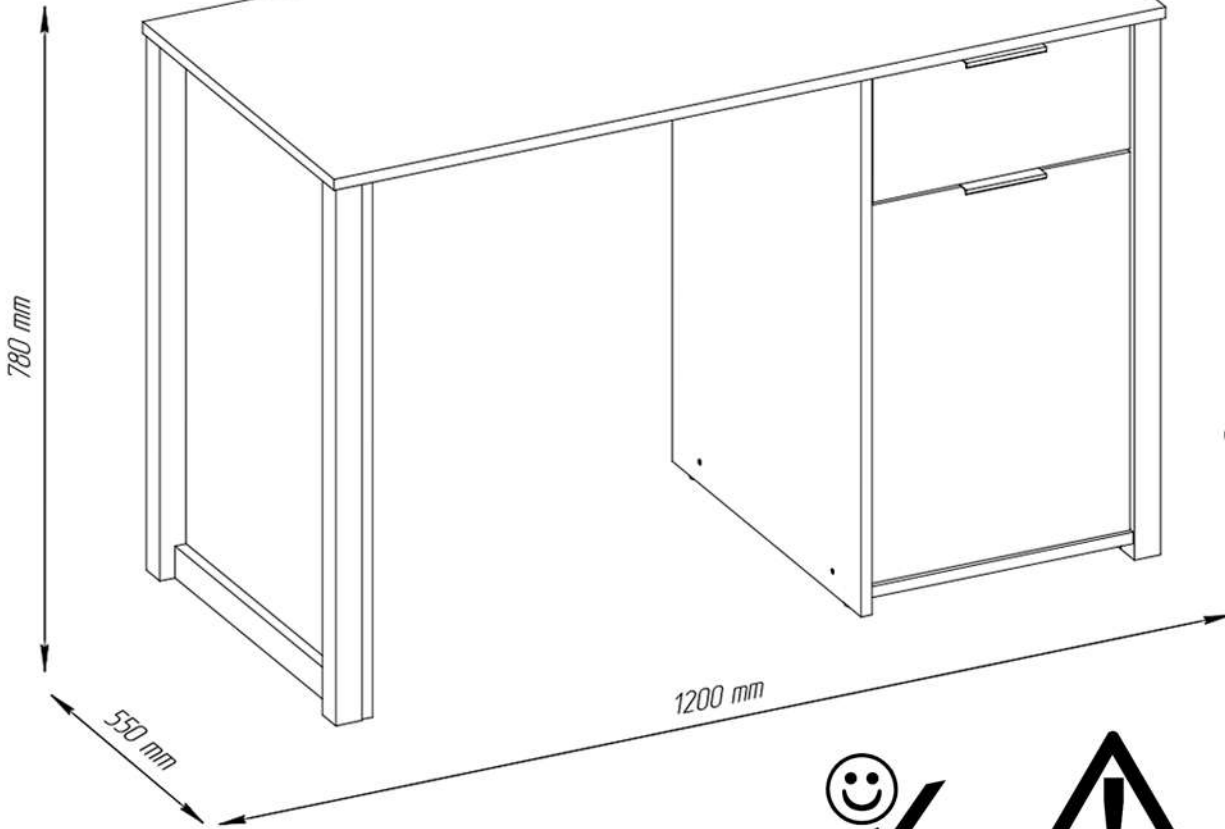

# HELIO 1D1S 120

	ROZMER				KÓD	BALENIE
1	1200	550	16	1	1001_16mm	1/1
2	378	542	16	1	1043	1/1
3	761	542	16	1	1024	1/1
4	761	544	16	1	1042	1/1
5	722	522	16	1	1041	1/1
6	704	190	16	1	1025	1/1
7	362	503	16	1	N/A	1/1
8	372	536	16	1	1051	1/1

9	372	176	16	1	1052	1/1
10	350	140	16	1	1053	1/1
11	304	139	16	1	1054	1/1
12	350	140	16	1	1055	1/1
13	736	376	3	1	N/A	1/1
14	314	344	3	1	N/A	1/1
15	761	38	38	2	P38_761x38_T1	1/1
16	761	38	38	2	P38_761x38_T2	1/1
17	468	45	16	2	P16_468x45x16	1/1