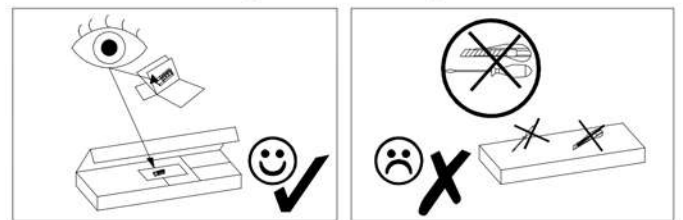

# HELIO 1D1S 120

	ROZMER				KÓD	BALENIE
1	1200	550	16	1	1001_16mm	1/1
2	378	542	16	1	1043	1/1
3	761	542	16	1	1024	1/1
4	761	544	16	1	1042	1/1
5	722	522	16	1	1041	1/1
6	704	190	16	1	1025	1/1
7	362	503	16	1	N/A	1/1
8	372	536	16	1	1051	1/1