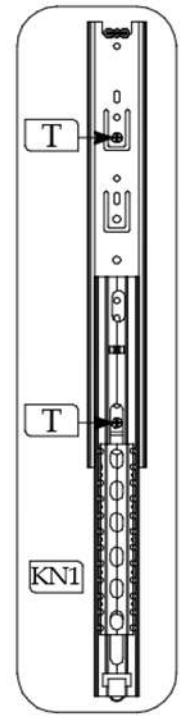

# HELIO 1D1S 120

	ROZMER				KÓD	BALENIE
1	1200	550	16	1	1001_16mm	1/1
2	378	542	16	1	1043	1/1
3	761	542	16	1	1024	1/1
4	761	544	16	1	1042	1/1
5	722	522	16	1	1041	1/1
6	704	190	16	1	1025	1/1
7	362	503	16	1	N/A	1/1
8	372	536	16	1	1051	1/1

9	372	176	16	1	1052	1/1
10	350	140	16	1	1053	1/1
11	304	139	16	1	1054	1/1
12	350	140	16	1	1055	1/1
13	736	376	3	1	N/A	1/1
14	314	344	3	1	N/A	1/1
15	761	38	38	2	P38_761x38_T1	1/1
16	761	38	38	2	P38_761x38_T2	1/1
17	468	45	16	2	P16_468x45x16	1/1

▶ 1

▶ 2

▶ 3

R1 x4

▶ 4

▶ 5

▶ 6

► 10