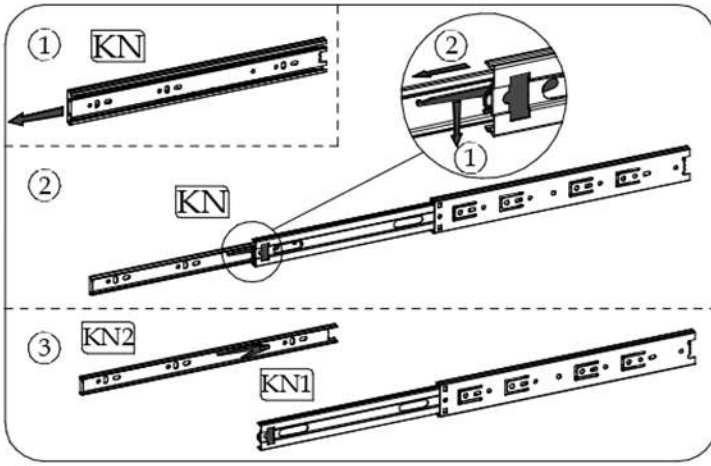

# HELIO 1D1S 120

	ROZMER				KÓD	BALENIE
1	1200	550	16	1	1001_16mm	1/1
2	378	542	16	1	1043	1/1
3	761	542	16	1	1024	1/1
4	761	544	16	1	1042	1/1
5	722	522	16	1	1041	1/1
6	704	190	16	1	1025	1/1
7	362	503	16	1	N/A	1/1
8	372	536	16	1	1051	1/1

9	372	176	16	1	1052	1/1
10	350	140	16	1	1053	1/1
11	304	139	16	1	1054	1/1
12	350	140	16	1	1055	1/1
13	736	376	3	1	N/A	1/1
14	314	344	3	1	N/A	1/1
15	761	38	38	2	P38_761x38_T1	1/1
16	761	38	38	2	P38_761x38_T2	1/1
17	468	45	16	2	P16_468x45x16	1/1

▶ 1

▶ 2

▶ 3

R1 x4

▶ 4

▶ 5

▶ 6

► 10