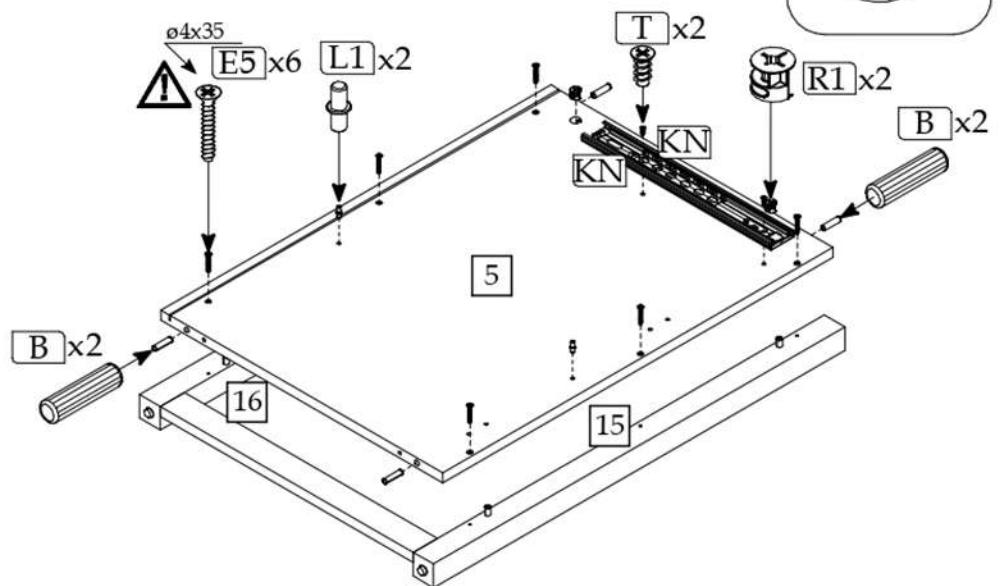

# HELIO 1D1S 120

	ROZMER				KÓD	BALENIE
1	1200	550	16	1	1001_16mm	1/1
2	378	542	16	1	1043	1/1
3	761	542	16	1	1024	1/1
4	761	544	16	1	1042	1/1
5	722	522	16	1	1041	1/1
6	704	190	16	1	1025	1/1
7	362	503	16	1	N/A	1/1
8	372	536	16	1	1051	1/1

9	372	176	16	1	1052	1/1
10	350	140	16	1	1053	1/1
11	304	139	16	1	1054	1/1
12	350	140	16	1	1055	1/1
13	736	376	3	1	N/A	1/1
14	314	344	3	1	N/A	1/1
15	761	38	38	2	P38_761x38_T1	1/1
16	761	38	38	2	P38_761x38_T2	1/1
17	468	45	16	2	P16_468x45x16	1/1

▶ 1

▶ 2

▶ 3

R1 x4

▶ 4

▶ 5

▶ 6

► 10