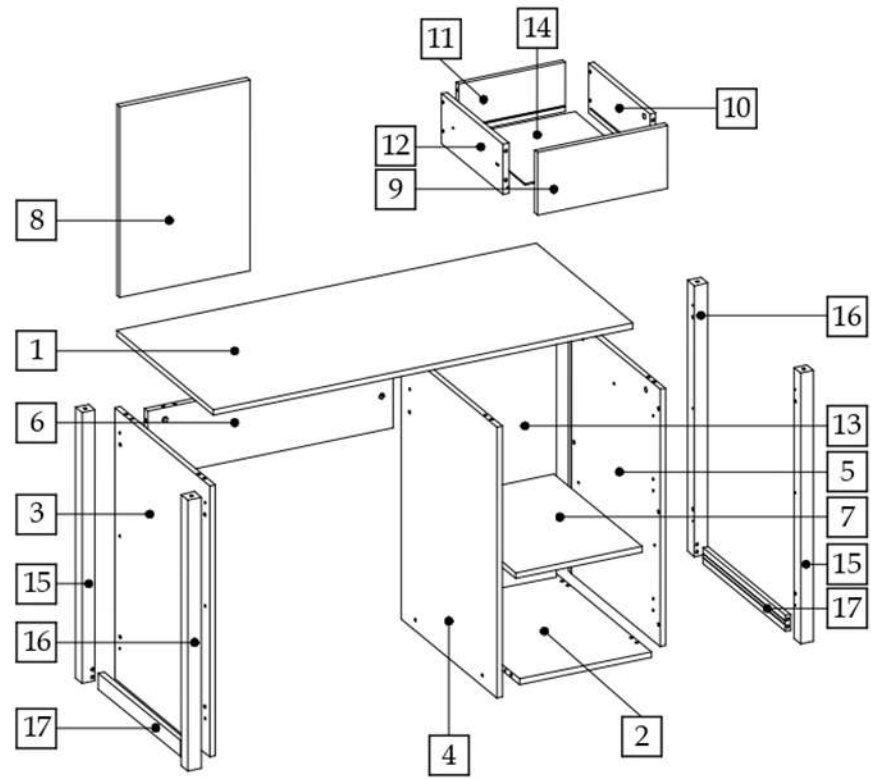

# HELIO 1D1S 120

	ROZMER				KÓD	BALENIE
1	1200	550	16	1	1001_16mm	1/1
2	378	542	16	1	1043	1/1
3	761	542	16	1	1024	1/1
4	761	544	16	1	1042	1/1
5	722	522	16	1	1041	1/1
6	704	190	16	1	1025	1/1
7	362	503	16	1	N/A	1/1
8	372	536	16	1	1051	1/1

9	372	176	16	1	1052	1/1
10	350	140	16	1	1053	1/1
11	304	139	16	1	1054	1/1
12	350	140	16	1	1055	1/1
13	736	376	3	1	N/A	1/1
14	314	344	3	1	N/A	1/1
15	761	38	38	2	P38_761x38_T1	1/1
16	761	38	38	2	P38_761x38_T2	1/1
17	468	45	16	2	P16_468x45x16	1/1

▶ 1

▶ 2

▶ 3

R1 x4

▶ 4

▶ 5

▶ 6

► 10