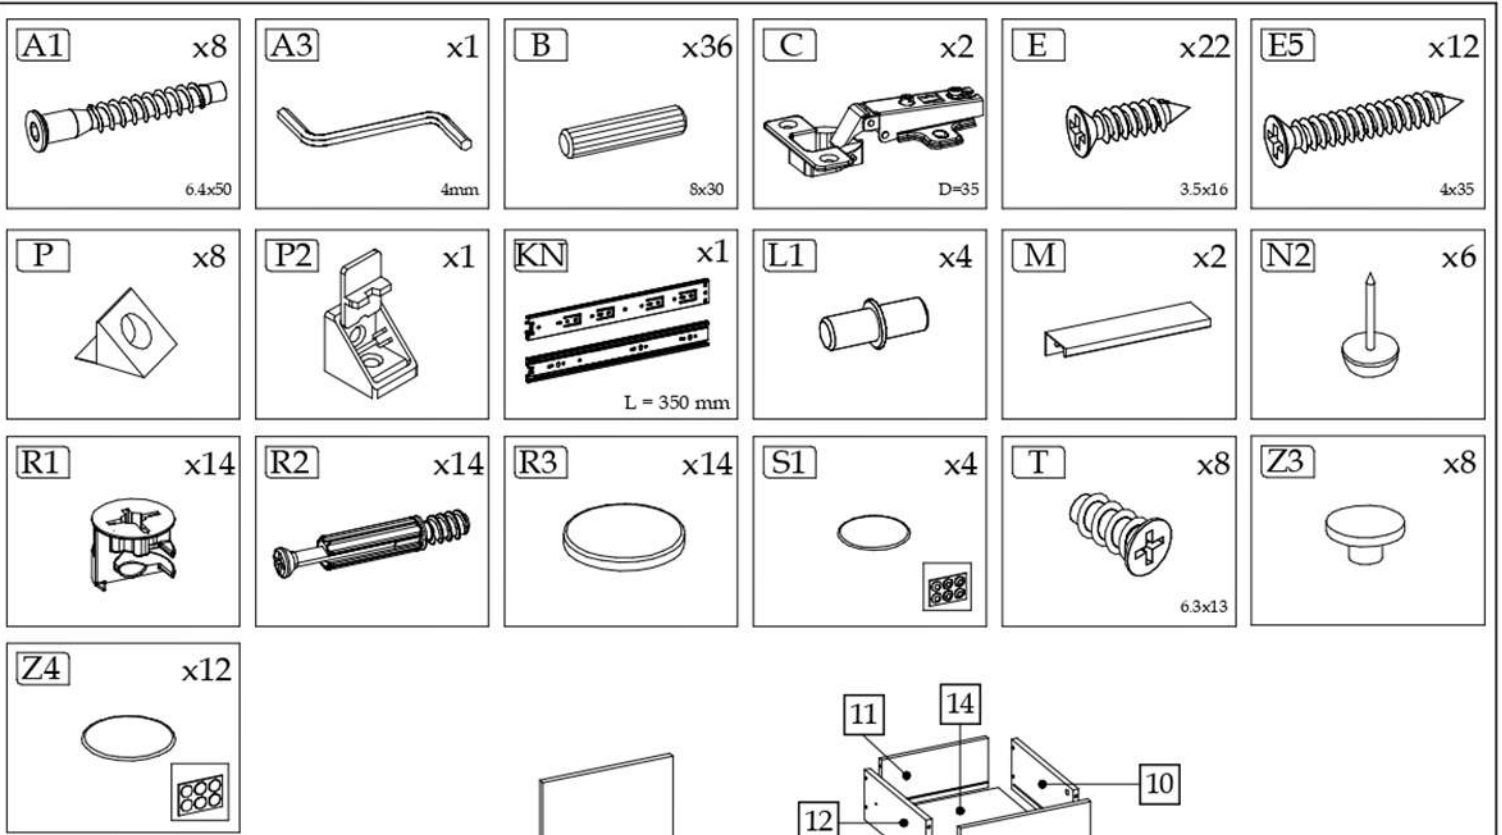

# HELIO 1D1S 120

	ROZMER				KÓD	BALENIE
1	1200	550	16	1	1001_16mm	1/1
2	378	542	16	1	1043	1/1
3	761	542	16	1	1024	1/1
4	761	544	16	1	1042	1/1
5	722	522	16	1	1041	1/1
6	704	190	16	1	1025	1/1
7	362	503	16	1	N/A	1/1
8	372	536	16	1	1051	1/1

▶ 1

▶ 2

▶ 3

R1 x4

▶ 4

▶ 5

▶ 6

► 10