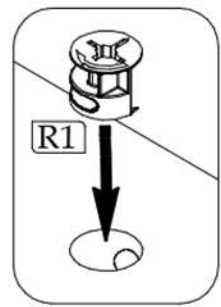

# HELIO 1D1S 120

	ROZMER				KÓD	BALENIE
1	1200	550	16	1	1001_16mm	1/1
2	378	542	16	1	1043	1/1
3	761	542	16	1	1024	1/1
4	761	544	16	1	1042	1/1
5	722	522	16	1	1041	1/1
6	704	190	16	1	1025	1/1
7	362	503	16	1	N/A	1/1
8	372	536	16	1	1051	1/1

9	372	176	16	1	1052	1/1
10	350	140	16	1	1053	1/1
11	304	139	16	1	1054	1/1
12	350	140	16	1	1055	1/1
13	736	376	3	1	N/A	1/1
14	314	344	3	1	N/A	1/1
15	761	38	38	2	P38_761x38_T1	1/1
16	761	38	38	2	P38_761x38_T2	1/1
17	468	45	16	2	P16_468x45x16	1/1

▶ 1

▶ 2

▶ 3

R1 x4

▶ 4

▶ 5

▶ 6

► 10