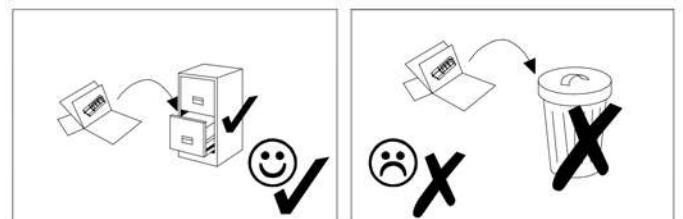

# HELIO 1D1S 120

	ROZMER				KÓD	BALENIE
1	1200	550	16	1	1001_16mm	1/1
2	378	542	16	1	1043	1/1
3	761	542	16	1	1024	1/1
4	761	544	16	1	1042	1/1
5	722	522	16	1	1041	1/1
6	704	190	16	1	1025	1/1
7	362	503	16	1	N/A	1/1
8	372	536	16	1	1051	1/1