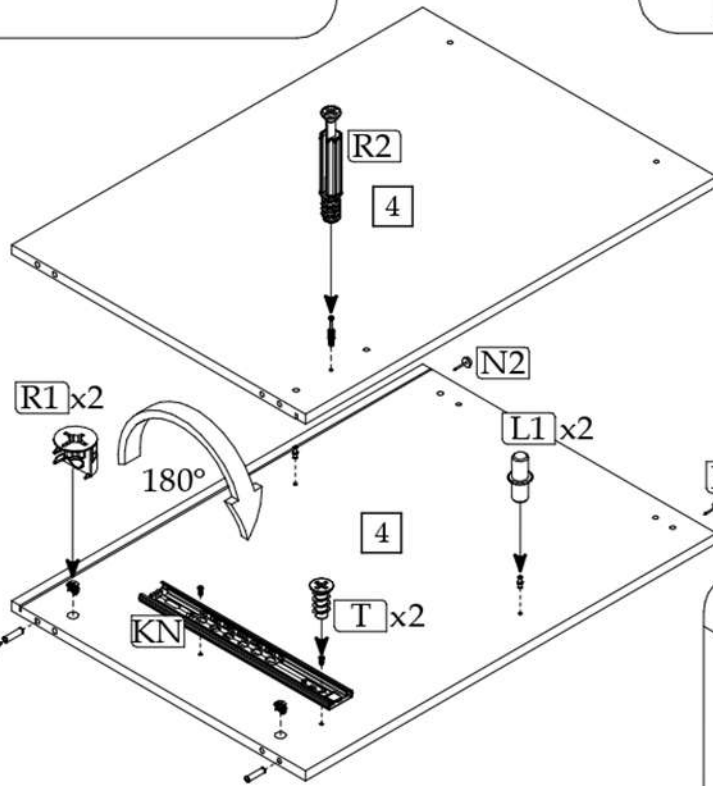

# HELIO 1D1S 120

	ROZMER				KÓD	BALENIE
1	1200	550	16	1	1001_16mm	1/1
2	378	542	16	1	1043	1/1
3	761	542	16	1	1024	1/1
4	761	544	16	1	1042	1/1
5	722	522	16	1	1041	1/1
6	704	190	16	1	1025	1/1
7	362	503	16	1	N/A	1/1
8	372	536	16	1	1051	1/1

9	372	176	16	1	1052	1/1
10	350	140	16	1	1053	1/1
11	304	139	16	1	1054	1/1
12	350	140	16	1	1055	1/1
13	736	376	3	1	N/A	1/1
14	314	344	3	1	N/A	1/1
15	761	38	38	2	P38_761x38_T1	1/1
16	761	38	38	2	P38_761x38_T2	1/1
17	468	45	16	2	P16_468x45x16	1/1

▶ 1

▶ 2

▶ 3

R1 x4

▶ 4

▶ 5

▶ 6

► 10