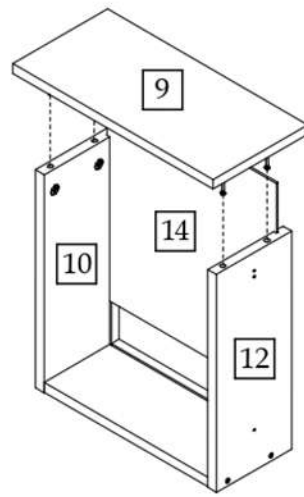

# HELIO 1D1S 120

	ROZMER				KÓD	BALENIE
1	1200	550	16	1	1001_16mm	1/1
2	378	542	16	1	1043	1/1
3	761	542	16	1	1024	1/1
4	761	544	16	1	1042	1/1
5	722	522	16	1	1041	1/1
6	704	190	16	1	1025	1/1
7	362	503	16	1	N/A	1/1
8	372	536	16	1	1051	1/1

9	372	176	16	1	1052	1/1
10	350	140	16	1	1053	1/1
11	304	139	16	1	1054	1/1
12	350	140	16	1	1055	1/1
13	736	376	3	1	N/A	1/1
14	314	344	3	1	N/A	1/1
15	761	38	38	2	P38_761x38_T1	1/1
16	761	38	38	2	P38_761x38_T2	1/1
17	468	45	16	2	P16_468x45x16	1/1

▶ 1

▶ 2

▶ 3

R1 x4

▶ 4

▶ 5

▶ 6

► 10