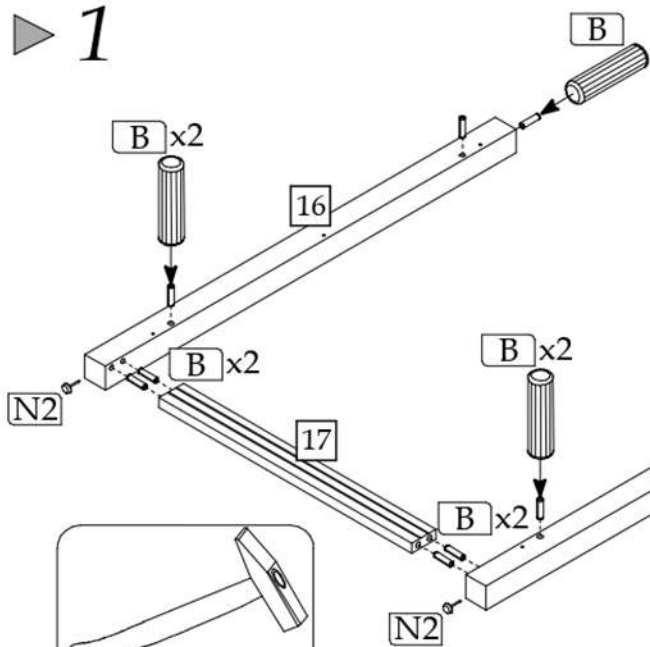

# HELIO 1D1S 120

	ROZMER				KÓD	BALENIE
1	1200	550	16	1	1001_16mm	1/1
2	378	542	16	1	1043	1/1
3	761	542	16	1	1024	1/1
4	761	544	16	1	1042	1/1
5	722	522	16	1	1041	1/1
6	704	190	16	1	1025	1/1
7	362	503	16	1	N/A	1/1
8	372	536	16	1	1051	1/1

9	372	176	16	1	1052	1/1
10	350	140	16	1	1053	1/1
11	304	139	16	1	1054	1/1
12	350	140	16	1	1055	1/1
13	736	376	3	1	N/A	1/1
14	314	344	3	1	N/A	1/1
15	761	38	38	2	P38_761x38_T1	1/1
16	761	38	38	2	P38_761x38_T2	1/1
17	468	45	16	2	P16_468x45x16	1/1

▶ 1

▶ 2

▶ 3

R1 x4

▶ 4

▶ 5

▶ 6

► 10